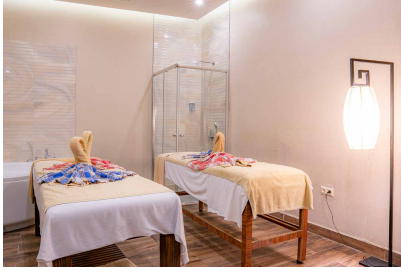

AKTİVİTELER & EĞLENCE

Ücretsiz	Ücretli
Dart	Oda servisi (24 saat)
Jimnastik	Su sporları (Paraşüt, Kano, Sörf, Jet Ski ve diğer)
Aerobik	Masaj, kese
Havuz oyunları	Spa merkezi
Step	Bowling & Bilardo
Su topu	Guzellik Salonu
Bocca	Bebek arabası kiralama hizmeti
Masa Tenisi	Oyun Salonu (atari ve çeşitli video oyunları merkezi)
Gündüz ve akşam animasyon programı	Doktor ve Sağlık Hizmetleri
Mini-külüp (04-12 yaş arası çocuklar için)	Alışveriş mağazalar (deri, gümüş, vsler)
Mini-disko 20:30'de AnfiTiyatro'da	Hediyelik
Kablosuz İnternet Bağlantısı genel alanlarda	Araç Kiralama
Sauna	Çamaşırhane Hizmetleri
Hamam	Telefon ve faks
Spor Salonu	

ULAŞIM

Dolmuş, taksi (ücretli)

CONFERENCE HALL

Düzen	Tiyatro	Sınıf	Banket	Kokteyl	U tipi	I tipi	Block	Kare
Marquis	450	330	250	300	150	170	170	120
Marquis 1	210	165	110	120	60	65	60	50
Marquis 2	210	165	110	120	60	65	60	50

Ekipmanlar: kürsü, barkovizyon (ücretli), kablosuz mikrofon, flipchart

DİĞER BİLGİLER

Evcil hayvan kabul edilmemektedir.

Geçerli Kredi Kartları: Master ve Visa

ÖNEMLİ: Otel Yönetimi, yukarıda belirtilen hizmet ve servisleri, belirli şartlar altında (hava şartlarının uygunsuzluğu, misafir talepleri, doluluk oranları, mücbir sebepler, vsler) önceden haber vermeden değiştirme veya tamamen kaldırma hakkını gizli tutar.